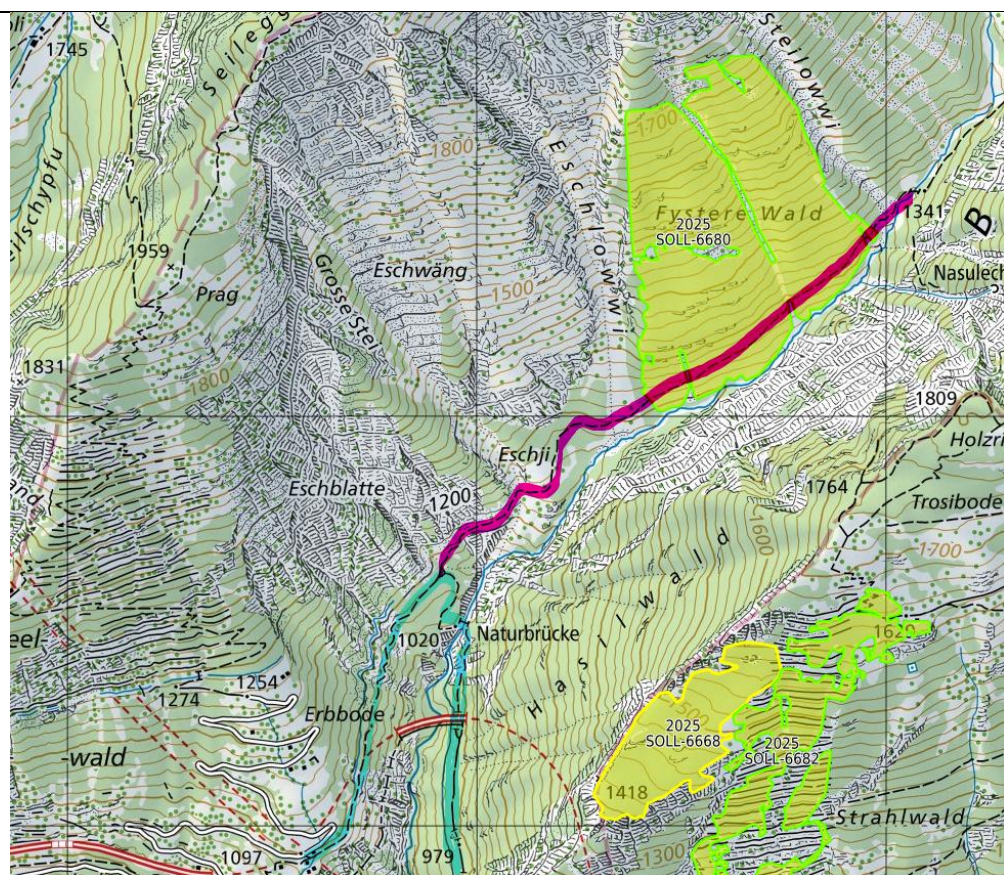

ACHTUNG

HOLZSCHLAG LEBENSGEFAHR

Wanderweg Bietschtal Montag bis Freitag
13.04.-31.05.2026 von 07.00 bis 16.00 gesperrt

Grün: Holzschlag

Rot: Gefahrenzone Wanderweg

**Blau: Wanderweg Richtung St. German
ist offen**