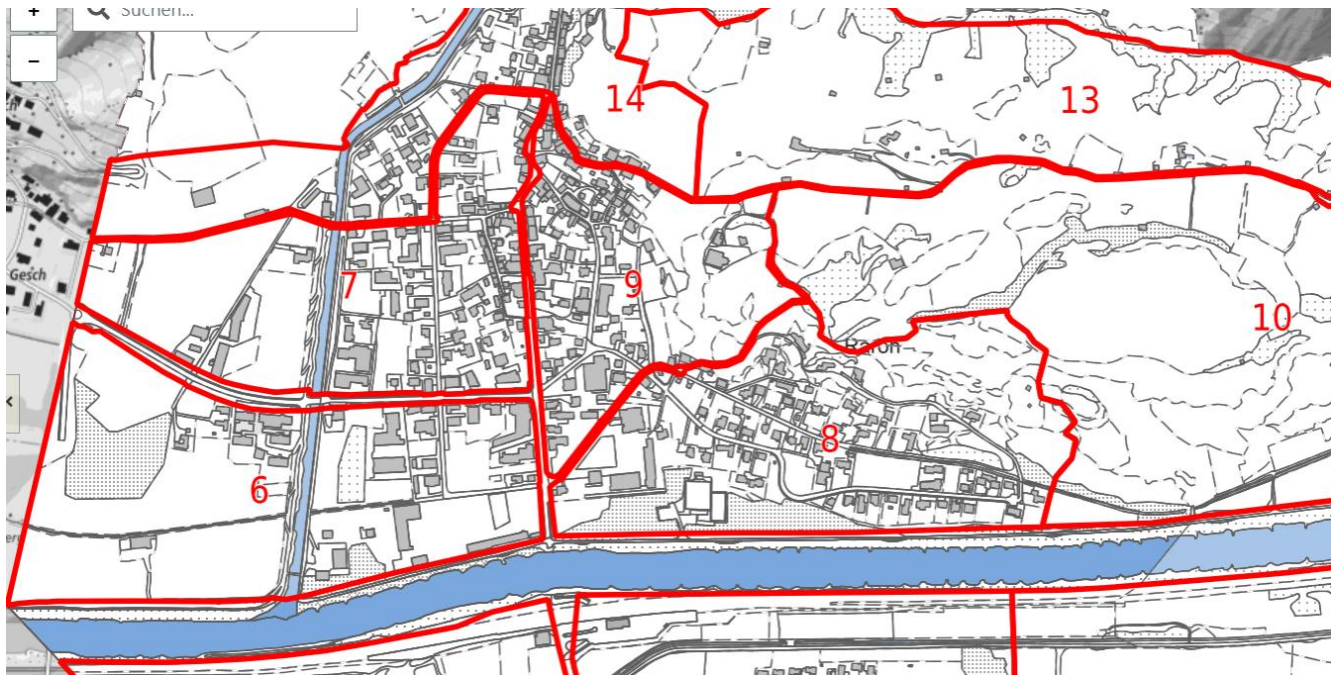

Ressort: **Informationsdienst**

Übung Hochwasser Rhone «Wanna»

Vorbereitung auf mögliche Evakuierung: An die Bevölkerung von Raron

Die Einwohner in den Sektoren 6, 7, 8 und 9 gemäss untenstehendem Plan werden aufgefordert, sich auf eine mögliche Evakuierung **vorzubereiten**.

Die Bevölkerung wird gebeten:

- persönliche Ausweise, Medikamente und wichtige Dokumente bereitzuhalten
- notwendige persönliche Gegenstände vorzubereiten
- Anweisungen der Behörden aufmerksam zu verfolgen
- sich nicht in gefährdeten Bereichen aufzuhalten

Aktuell ist **keine Evakuierung angeordnet** und die **Lage wird laufend überwacht**.

Sperrungen:

Die Rhonebrücke ist für jeglichen Verkehr gesperrt.

Bei Veränderung der Lage informieren wir Sie über die Gemeindeapplikation und auf der Webseite der Gemeinde unter Aktuelles & News.

Bei Fragen oder Unklarheiten melden Sie sich unter: 027 935 86 76

Jean-Claude Lerjen
Chef Information